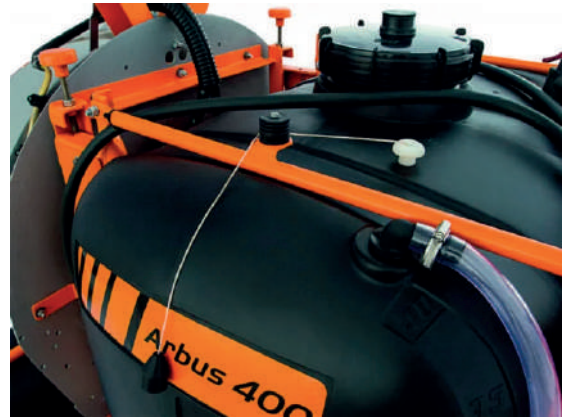

Versatilidad

El equipo atiende con calidad y versatilidad el pequeño y mediano productor.

Alas protectoras en polietileno resistente a los impactos y a la corrosión. Regulables también en altura y articuladas para acompañaren los desniveles de los terrenos.

COSECHAR S.A.
cosecharsa.com.ar

Pérez Millán

Av. Fundadores y Río de la Plata
s/n, Pérez Millán, Provincia de
Buenos Aires
Lunes a Viernes
8:00hs a 12:00hs | 13:30hs a
18:00hs
Sábado y Domingo
Cerrado

Pergamino

Ruta 8 km. 226, B2700 Pergamino,
Provincia de Buenos Aires
Lunes a Viernes
8:00hs a 17:30hs
Sábado y Domingo
Cerrado